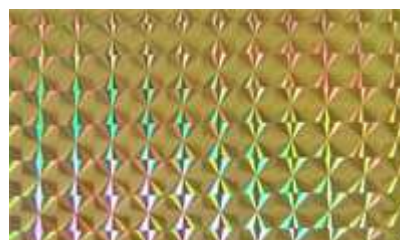

### **Polychrome**

Polychrome – texturovaná metalizovaná plastická fólie – je materiál, který spojuje fascinující optické efekty s vynikajícími vlastnostmi pro zpracování a použití. Tím jsou realizovatelné takové možnosti použití, které se dříve buď nemohly uskutečnit, nebo pouze s velmi drahým materiálem. Tyto fólie se nabízejí pro velké množství využití od vizitek až k dekoracím nábytku nebo zařízení. Materiálem je transparentní průsvitná nebo zbarvená umělá hmota, která je na zadní straně opatřena příslušnou strukturou a propařena kovem. Povrch zůstává hladký a tím se znamenitě hodí ke všem tiskařským postupům a jiným zpracovatelským možnostem.

**Mirror Lens (na principu Fresnelovy čočky)**

Mirror Lens, 14 mm, silver 10

Mirror Lens, 25 mm, silver 10

Mirror Lens, 34 mm, silver 10

Mirror Lens, 34 mm, gold 23

Mirror Lens, 58 mm, gold 23

Mirror Lens, 34 mm, brass 25

Mirror Lens, 34 mm, orange 27

Profile Lens Lenticular, silver 10

**Fantasy (s holografickým efektem)**

Fantasy 1/4 mosaic, silver 10

Fantasy 1/4 mosaic, gold 23

Fantasy 1/4 mosaic, brass 25

Fantasy 1/4 mosaic, fluorescent yellow 25

Fantasy 1/4 mosaic, orange 27

Fantasy 1/4 mosaic, fluorescent orange

Fantasy 1/4 mosaic, cherry red 30

Fantasy 1/4 mosaic, purple 26

Fantasy 1/4 mosaic, fluorescent pink

Fantasy 1/4 mosaic, violet 31

Fantasy 1/4 mosaic, sky blue 35