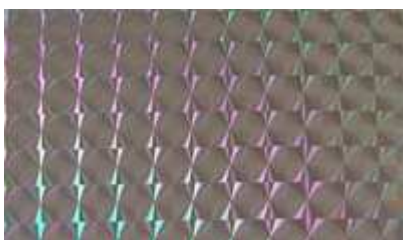

Fantasy (s holografickým efektem)

Fantasy 1/4 mosaic, silver 10